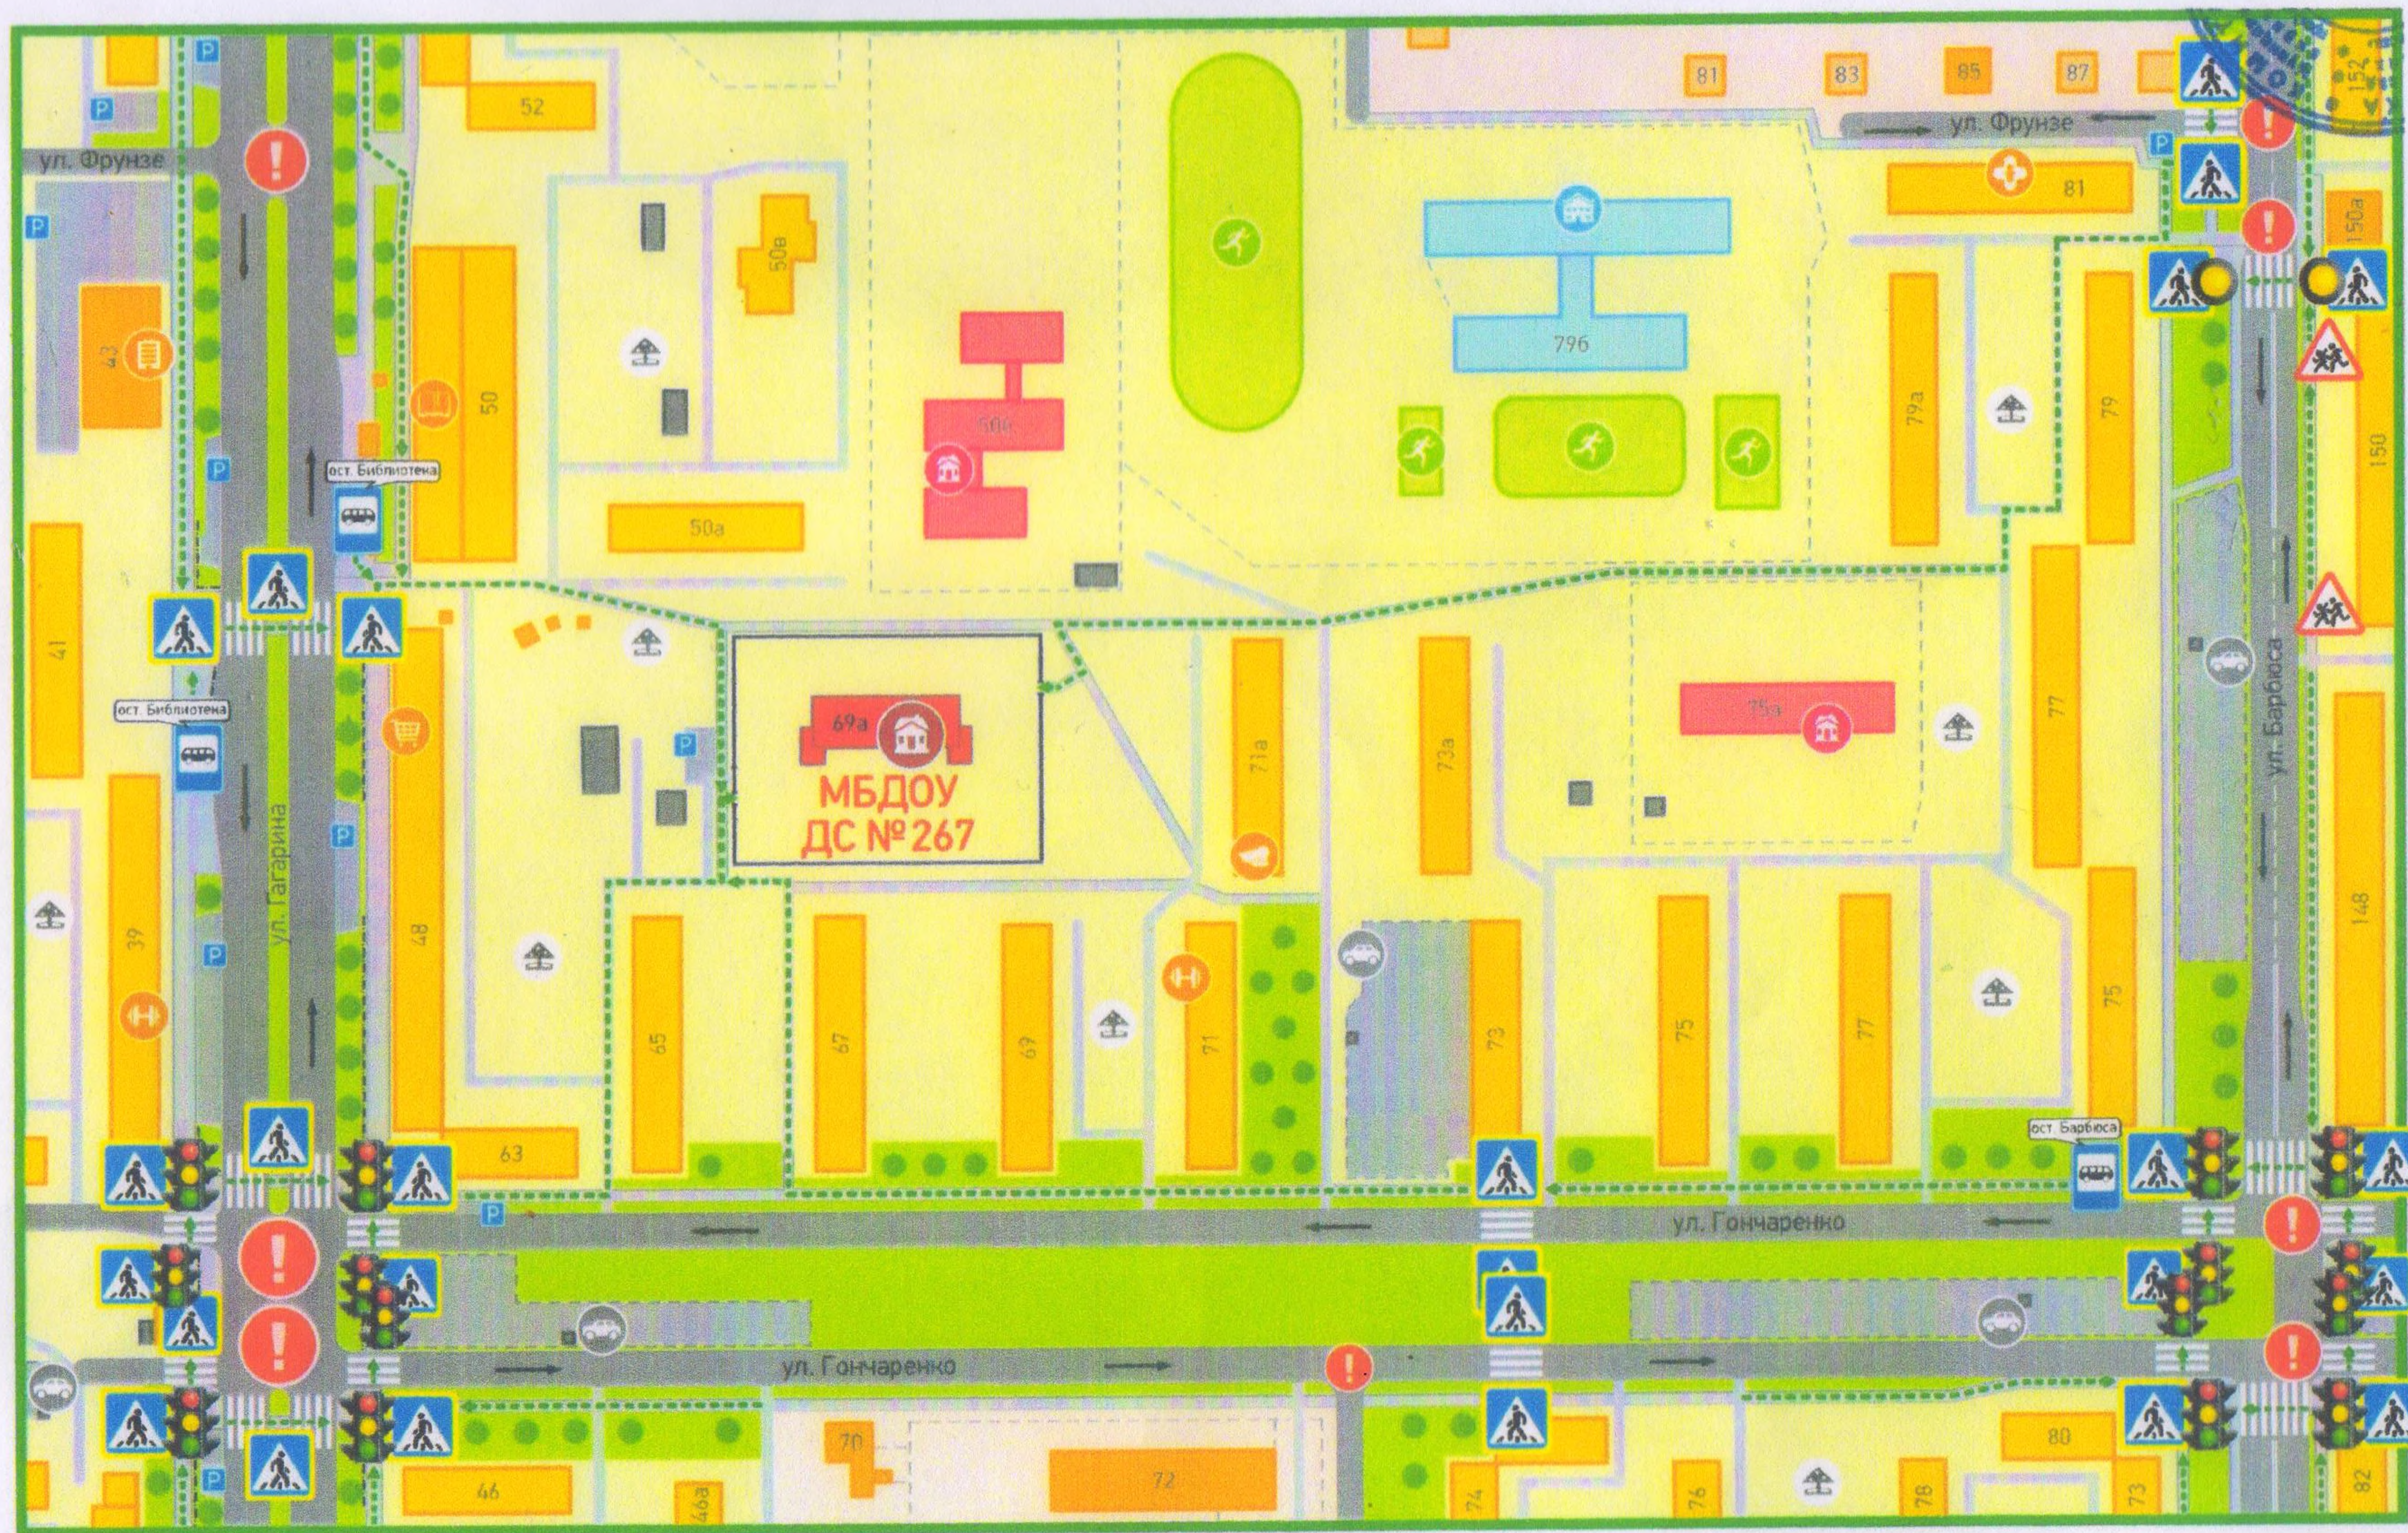

253-75-01, 253-74-42

Схема безопасного подхода к МБДОУ «ДС № 267 г. Челябинска» по адресу: 454078, г. Челябинск, ул. Гончаренко, 69а

- | | | | | | | | |
|-------------------------|------------------------------|------------------------------|------------------------------|-----------------------|---|---------------------------|------------------------------------|
| Жилый дом | Школа | Детский сад | Больница | Торгово-офисный центр | Проезная часть | Светофор | Остановка общественного транспорта |
| Частный дом | Хозяйственный корпус, гараж | Школа | Библиотека | Супермаркет | Тротуар | Семафор | Опасный участок дороги |
| Административное здание | Стадион, спортивная площадка | Стадион, спортивная площадка | Спортивный клуб, фитнес-клуб | Автостоянка | Жилая зона | Знак «Пешеходный переход» | Безопасный путь движения |
| Детский сад | Зеленые насаждения | Детская площадка | Участковый пункт полиции | Парковка | Направление движения транспортного потока | Знак «Внимание, дети!» | |
| | | | | | Пешеходное ограждение | | |